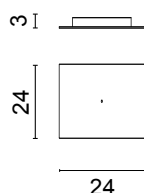

modello: modell:	SPIRITS
codice: code:	1535
design:	S. Cornelissen
anno - year:	2015
tipologia: typology:	lampada da sospensione suspension lamp
materiali: materials:	alluminio aluminium
luce: light:	diffusa indiretta diffuse indirect
sorgente luminosa: light sources:	LED 53V 250mA13,2W 1900lm 3000K
grado IP - IP grade:	20
peso netto - net weight:	1 Kg
finiture: finishes:	.01 bianco opaco (RAL 9003). .02.29 nero opaco (RAL 9005) interno foglia oro. .01.30 bianco opaco (RAL 9003) interno foglia argento. .01 white (RAL 9003). .02.29 out black (RAL 9005) in gold leaf. .01.30 out white (RAL 9003) in silver leaf.
marcatura: marking:	CE
simboli costruttivi: symbols:	F
	Rosoni o piastre con driver incluso da ordinare separatamente. Canopy or fixing plates including driver are sold separately.

.01

7,5 cm.

SOLO COLLEGAMENTO IN SERIE - ONLY SERIAL CONNECTION